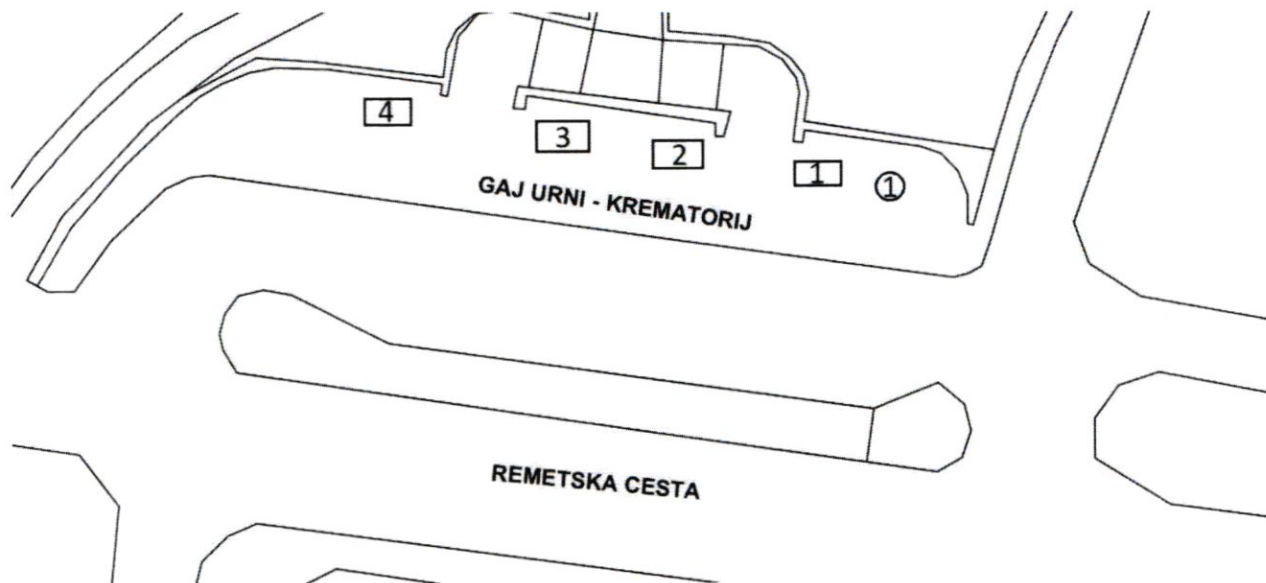

PODACI O PRODAJNOM MJESTU

LOKACIJA: GROBLJE MIROGOJ -
Remetska cesta – zapadni ulaz
(kolumbarijski zid)

GRADSKA ČETVRT: GORNJI GRAD –
MEDVEŠČAK

BROJ PRODAJNIH MJESTA:

Štandovi (kvadrat) prodajno mjesto 1, štand od 2 m, dodatna površina oko štanda 4m²/izložbeni i manipulativni prostor.

Pečice (kružić) prodajno mjesto 1

PODACI O PRODAJNOM MJESTU

LOKACIJA : GROBLJE MIROGOJ –
Lašćinska - Bijenička

GRADSKA ČETVRT: MAKSIMIR

BROJ PRODAJNIH MJESTA:	
Štandovi (kvadrat)	Prodajna mjesta 1, 2, 3 i 4 štandovi od 2 m, dodatna površina oko štanda 4m ² /izložbeni i manipulativni prostor.
Pećice 4 (kružić)	Prodajna mjesta 1, 2, 3 i 4, površina prodajnog mjesta 4m ²

PODACI O PRODAJNOM MJESTU

LOKACIJA: GROBLJE MIROGOJ -
Krematorij

GRADSKA ČETVRT: GORNJI GRAD -
MEDVEŠČAK

BROJ PRODAJNIH MJESTA:	
Štandovi (kvadrat)	4 prodajna mjesta, štandovi od 2 m, dodatna površina oko štanda 8m ² /izložbeni i manipulativni prostor.
Pećice (kružić)	Prodajno mjesto 1

PODACI O PRODAJNOM MJESTU

LOKACIJA: MARKOVO POLJE – ulaz
parkiralište jug

GRADSKA ČETVRT: **SESVETE**

BROJ PRODAJNIH MJESTA:

Štandovi (kvadrat) Štand od 2 m, dodatna površina oko štanda 6m²/izložbeni i manipulativni prostor