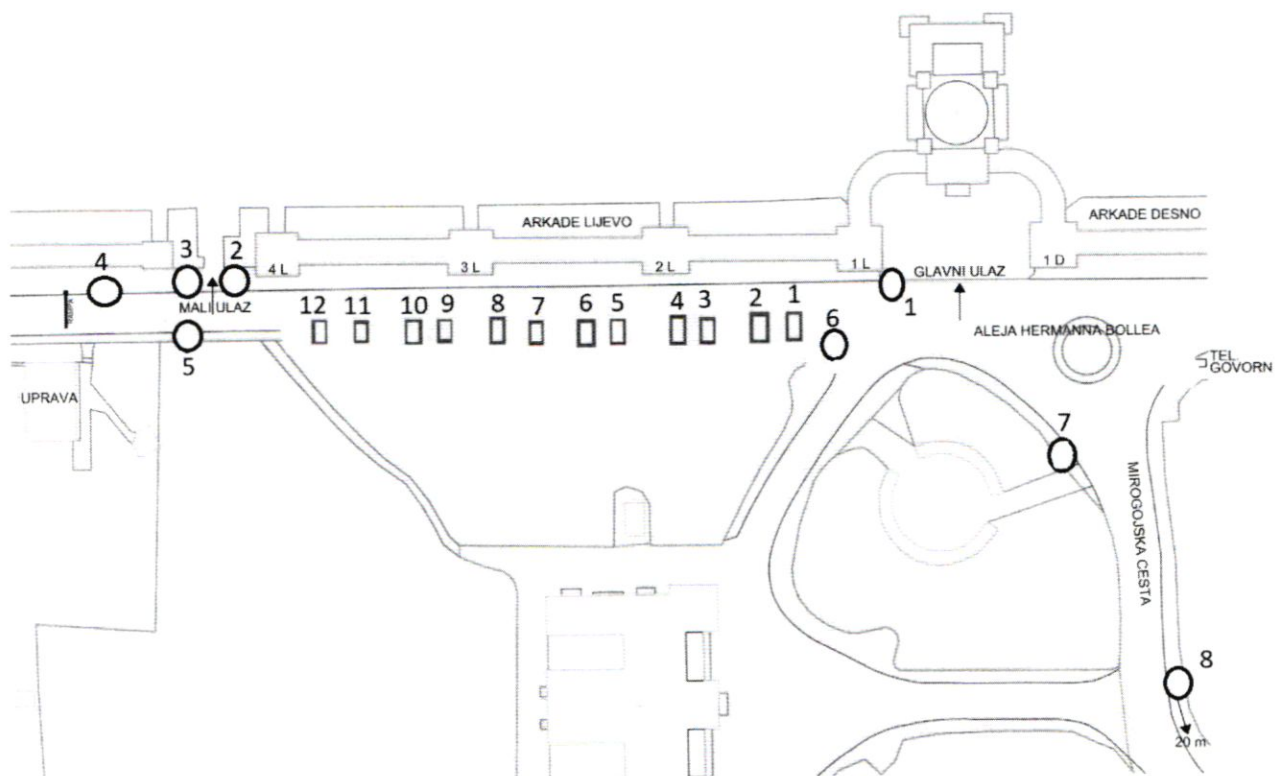

PODACI O PRODAJNOM MJESTU

LOKACIJA: GROBLJE MIROGOJ -
H.Bollea – arkade - lijevo

GRADSKA ČETVRT: G.GRAD-
MEDVEŠČAK

BROJ PRODAJNIH MJESTA:	
Štandovi (kvadrat)	12 kom, štandovi od 1 do 12 od 2 m. dodatna površina oko štanda 10m ² /izložbeni i manipulativni prostor.
Pećice (kružić)	Prodajna mjesta 1 – 8

PODACI O PRODAJNOM MJESTU

LOKACIJA: GROBLJE MIROGOJ -
H.Bollea - parking preko puta kućnog
broja 17

GRADSKA ČETVRT: GORNJI GRAD -
MEDVEŠČAK

**BROJ PRODAJNIH
MJESTA:**

Štandovi (kvadrat) prodajno mjesto 1, štand od 2 m, dodatna površina oko štanda 4m²/izložbeni i manipulativni prostor.

PODACI O PRODAJNOM MJESTU

LOKACIJA: GROBLJE MIROGOJ -
Remetska cesta – zapadni ulaz
(kolumbarijski zid)

GRADSKA ČETVRT: GORNJI GRAD –
MEDVEŠČAK

BROJ PRODAJNIH MJESTA:

Štandovi (kvadrat) prodajno mjesto 1, štand od 2 m, dodatna površina oko štanda 4m²/izložbeni i manipulativni prostor.

PODACI O PRODAJNOM MJESTU

LOKACIJA: MARKOVO POLJE – ulaz
parkiralište jug

GRADSKA ČETVRT: **SESVETE**

BROJ PRODAJNIH MJESTA:

Štandovi (kvadrat) Štand od 2 m, dodatna površina oko štanda 6m²/izložbeni i manipulativni prostor