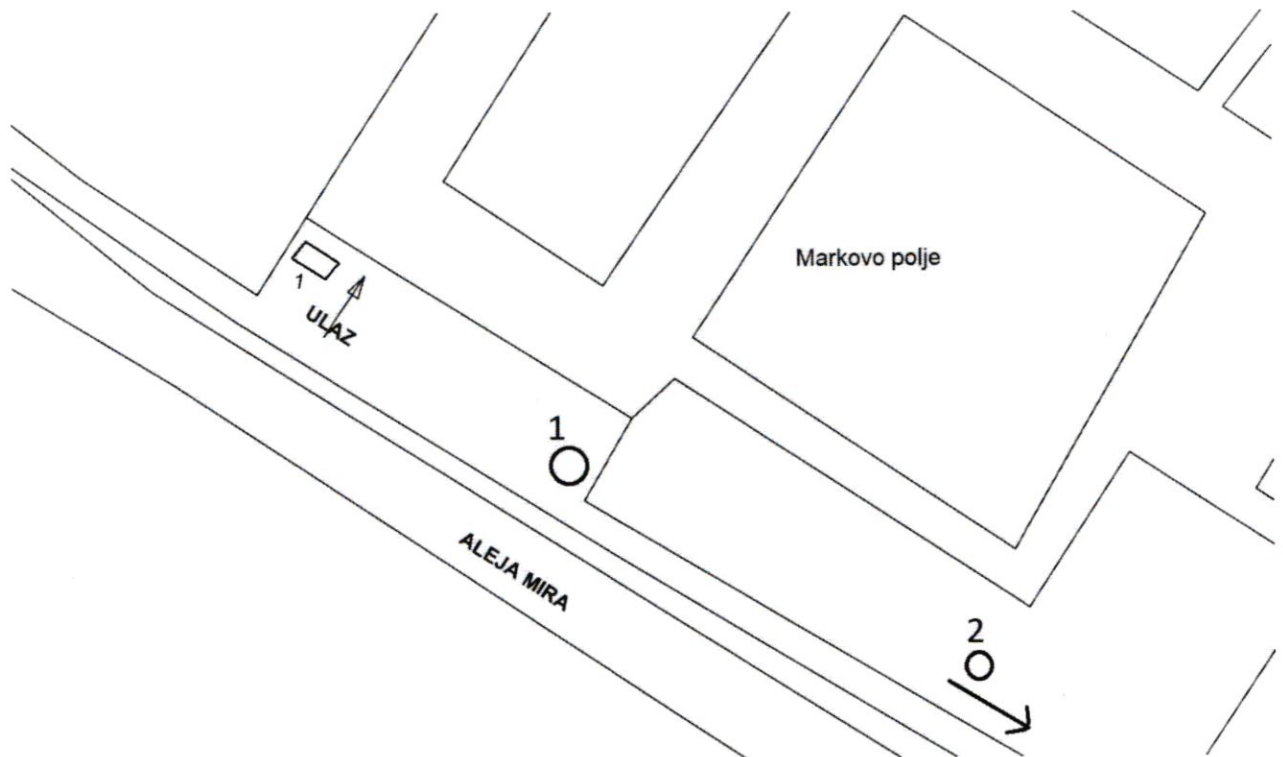

GRADSKA ČETVRT: **STENJEVEC**

**BROJ PRODAJNIH
MJESTA:**

Štandovi (kockica)

Štandovi br. 1, 2, 3 i 4 od 2 m, dodatna površina oko štanda 6m²/izložbeni i manipulativni prostor.

PODACI O PRODAJNOM MJESTU

LOKACIJA: MARKOVO POLJE – glavni ulaz

PODACI O PRODAJNOM MJESTU

LOKACIJA: MARKOVO POLJE – ulaz
parkiralište jug

GRADSKA ČETVRT: **SESVETE**

BROJ PRODAJNIH MJESTA:

Štandovi (kvadrat) Štand od 2 m, dodatna površina oko štanda 6m²/izložbeni i manipulativni prostor