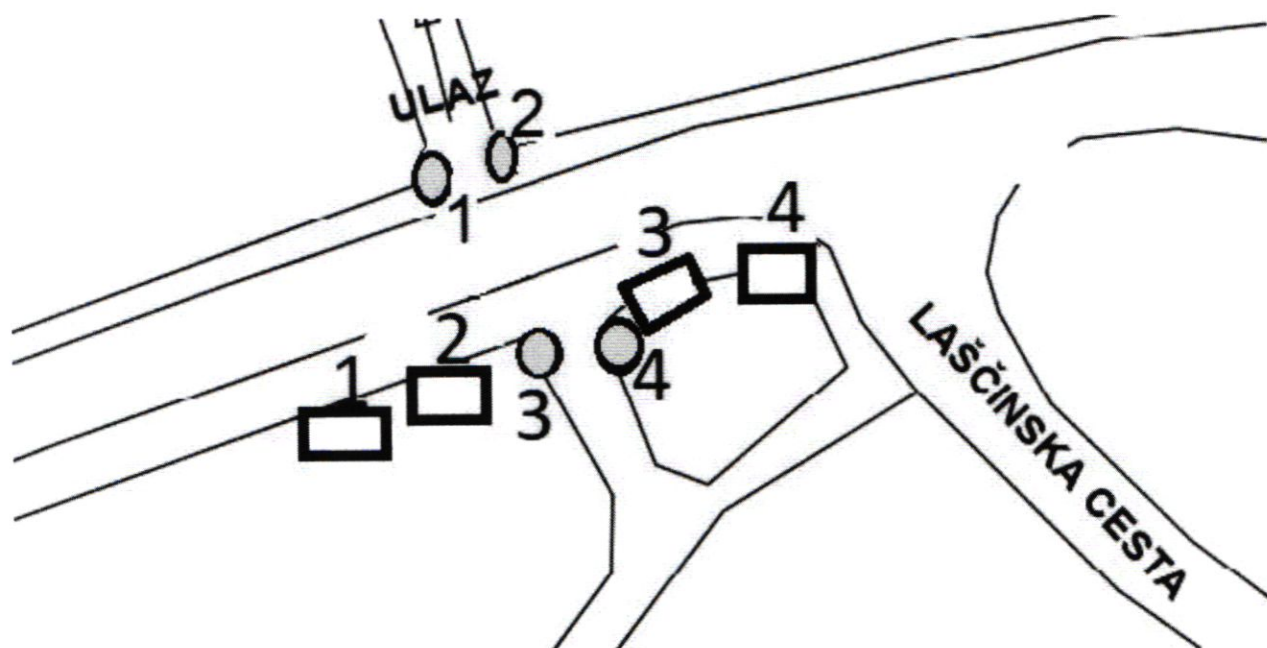

PODACI O PRODAJNOM MJESTU

LOKACIJA: GROBLJE MIROGOJ -
Remetska cesta – zapadni ulaz
(kolumbarijski zid)

GRADSKA ČETVRT: GORNJI GRAD –
MEDVEŠČAK

BROJ PRODAJNIH MJESTA:

Štandovi (kvadrat) prodajno mjesto 1, štand od 2 m, dodatna površina oko štanda 4m²/izložbeni i manipulativni prostor.

Pečice (kružić) prodajno mjesto 1

PODACI O PRODAJNOM MJESTU

LOKACIJA : GROBLJE MIROGOJ –
Lašćinska - Bijenička

GRADSKA ČETVRT: MAKSIMIR

BROJ PRODAJNIH MJESTA:	
Štandovi (kvadrat)	Prodajna mjesta 1, 2, 3 i 4 štandovi od 2 m, dodatna površina oko štanda 4m ² /izložbeni i manipulativni prostor.
Pećice 4 (kružić)	Prodajna mjesta 1, 2, 3 i 4, površina prodajnog mjesta 4m ²

PODACI O PRODAJNOM MJESTU

LOKACIJA: GROBLJE MIROGOJ -
Krematorij

GRADSKA ČETVRT: GORNJI GRAD -
MEDVEŠČAK

BROJ PRODAJNIH MJESTA:	
Štandovi (kvadrat)	4 prodajna mjesta, štandovi od 2 m, dodatna površina oko štanda 8m ² /izložbeni i manipulativni prostor.
Pećice (kružić)	Prodajno mjesto 1

PODACI O PRODAJNOM MJESTU

LOKACIJA: MARKOVO POLJE – ulaz
parkiralište jug

GRADSKA ČETVRT: **SESVETE**

BROJ PRODAJNIH MJESTA:

Štandovi (kvadrat) Štand od 2 m, dodatna površina oko štanda 6m²/izložbeni i manipulativni prostor