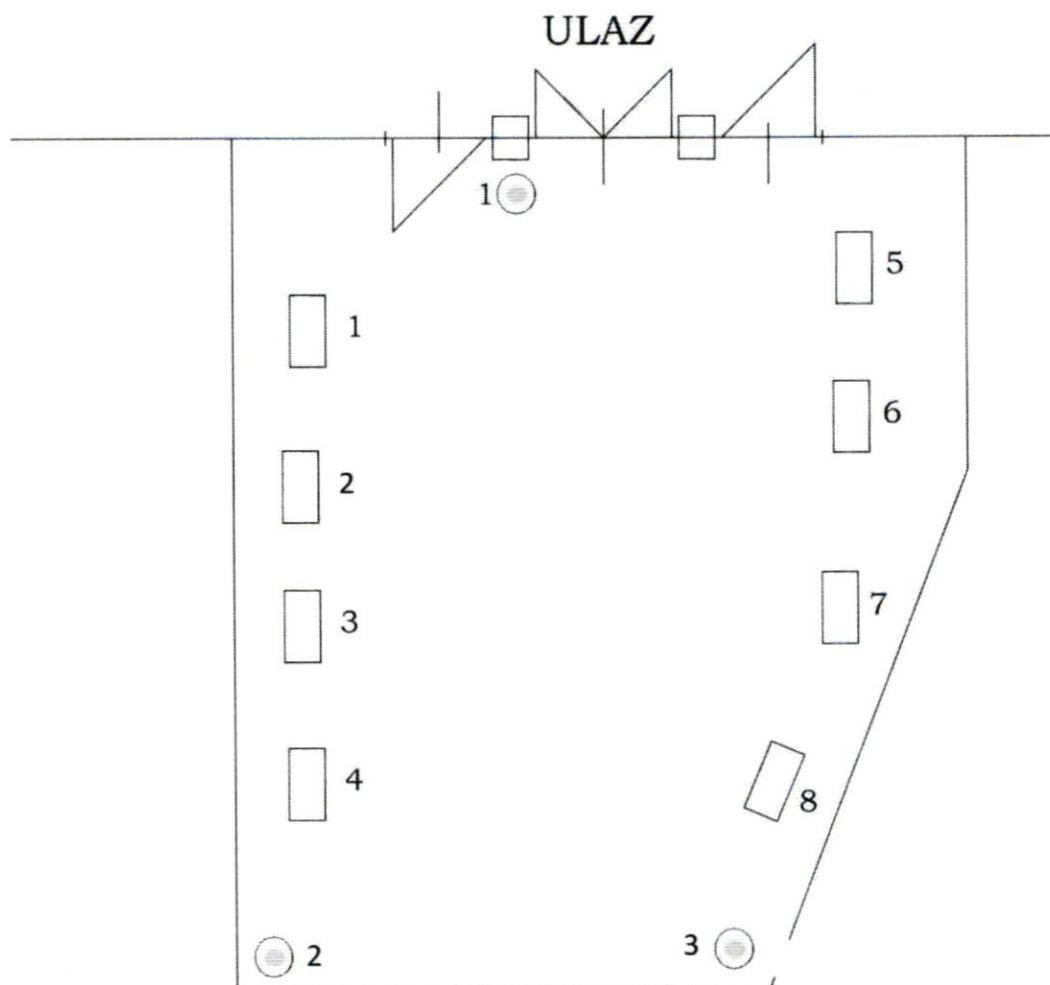

PODACI O PRODAJNOM MJESTU

LOKACIJA: GROBLJE MIROŠEVAC

GRADSKA ČETVRT: SESVETE

**BROJ PRODAJNIH
MJESTA:**

Štandovi (kvadrat) 8 kom, štandovi 1, 2, 3, 4, 5, 6, 7 i 8 od 2 m, dodatna površina oko štanda 6m²/izložbeni i manipulativni prostor.

Pećice (kružić) 3 prodajna mjesta