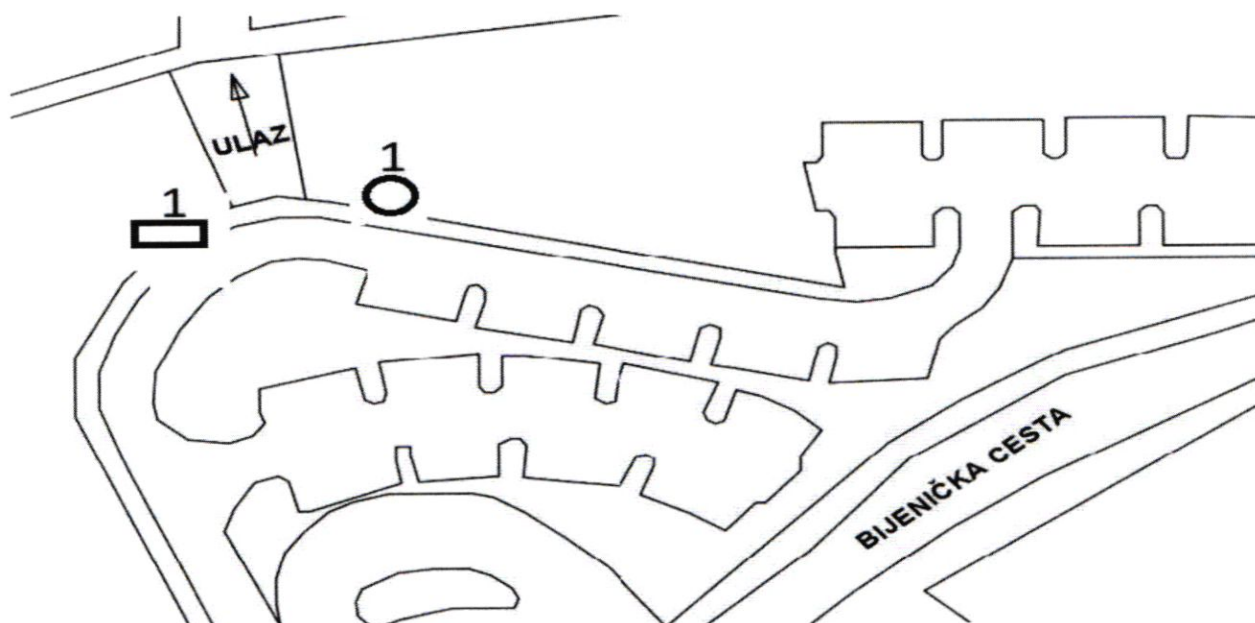

PODACI O PRODAJNOM MJESTU

LOKACIJA: GROBLJE MIROGOJ –
Bijenička - Srebrnjak

GRADSKA ČETVRT: MAKSIMIR

BROJ PRODAJNIH
MJESTA:

Štand 1 (kvadrat) Prodajno mjesto 1, štand od 2 m, dodatna površina oko štanda: 4m²/izložbeni i manipulativni prostor.

Pećice 1 (kružić) Prodajno mjesto 1, površina 4 m²