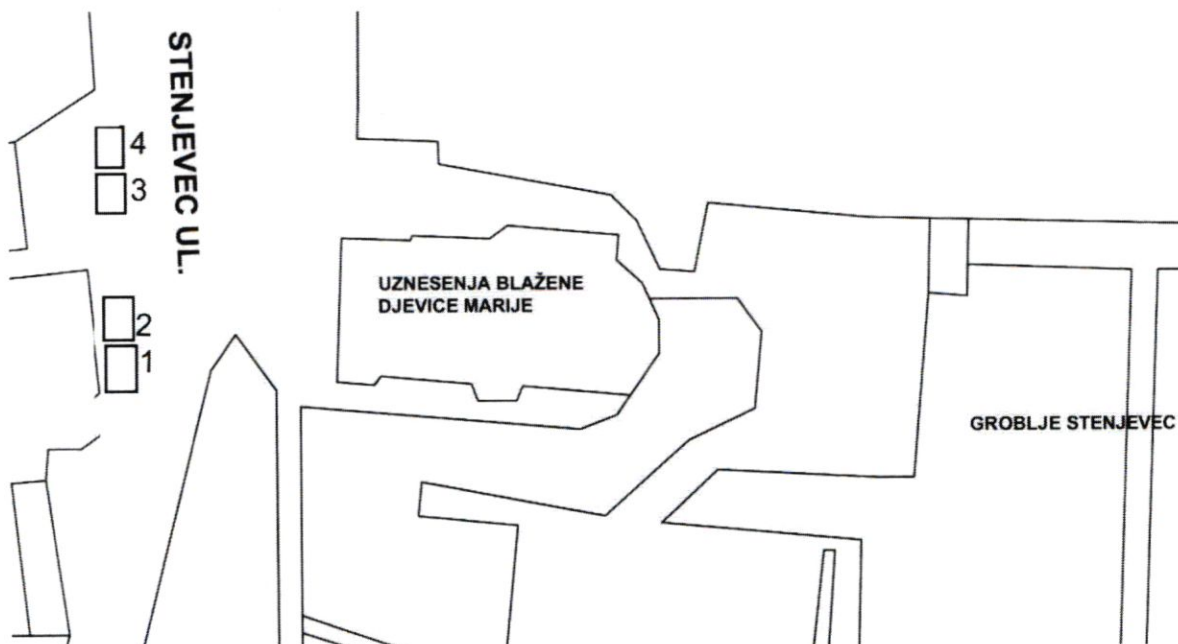

LOKACIJA: GROBLJE STENJEVEC - ulaz

GRADSKA ČETVRT: **STENJEVEC**

BROJ PRODAJNIH MJESTA:	
Štand (kvadrat)	1 kom, štand od 2 m, dodatna površina oko štanda 6m ² /izložbeni i manipulativni prostor.
Pećice (kružić)	Prodajno mjesto 1

Ulica Ante Topića Mimare

Samoborska ulica

Parkiralište

Ulaz kod k. br. 67

1

Ulaz u groblje

PODACI O PRODAJNOM MJESTU

GROBLJE STENJEVEC - Stenjevec – Ulica
Stenjevec/trg

GRADSKA ČETVRT: **STENJEVEC**

**BROJ PRODAJNIH
MJESTA:**

Štandovi (kockica)

Štandovi br. 1, 2, 3 i 4 od 2 m, dodatna površina oko štanda 6m²/izložbeni i manipulativni prostor.

PODACI O PRODAJNOM MJESTU

LOKACIJA: MARKOVO POLJE – glavni ulaz