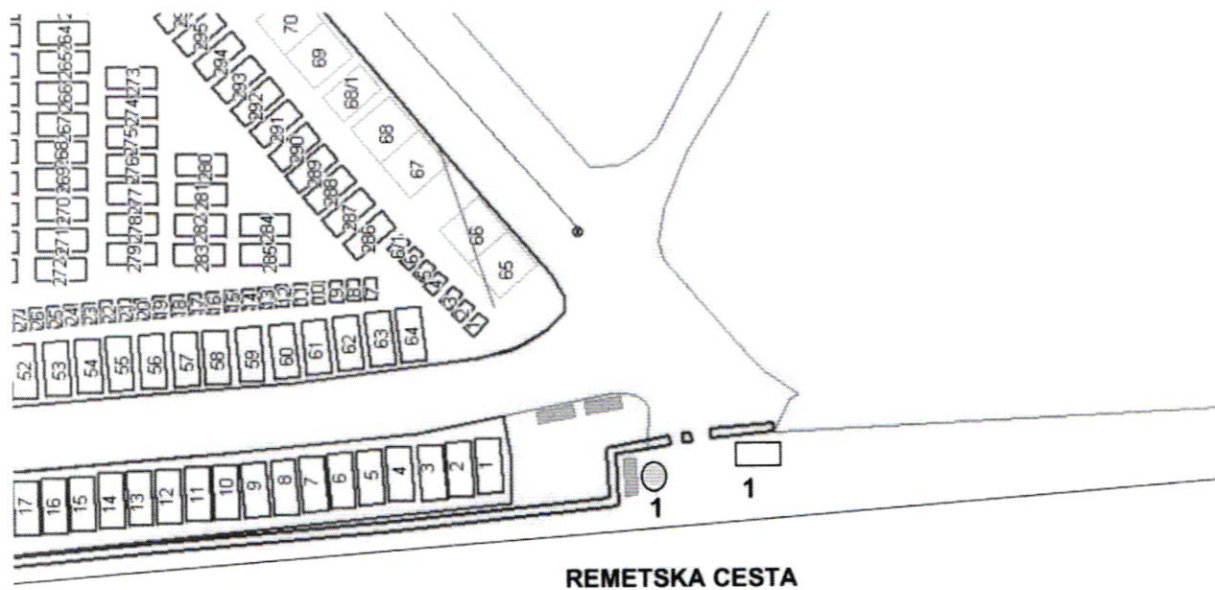

PODACI O PRODAJNOM MJESTU

LOKACIJA: GROBLJE MIROGOJ -
H.Bollea - parking preko puta kućnog
broja 17

GRADSKA ČETVRT: GORNJI GRAD -
MEDVEŠČAK

**BROJ PRODAJNIH
MJESTA:**

Štandovi (kvadrat) prodajno mjesto 1, štand od 2 m, dodatna površina oko štanda 4m²/izložbeni i manipulativni prostor.

PODACI O PRODAJNOM MJESTU

LOKACIJA: GROBLJE MIROGOJ -
Remetska cesta – zapadni ulaz
(kolumbarijski zid)

GRADSKA ČETVRT: GORNJI GRAD –
MEDVEŠČAK

BROJ PRODAJNIH MJESTA:

Štandovi (kvadrat) prodajno mjesto 1, štand od 2 m, dodatna površina oko štanda 4m²/izložbeni i manipulativni prostor.

Pečice (kružić) prodajno mjesto 1

PODACI O PRODAJNOM MJESTU

LOKACIJA : GROBLJE MIROGOJ –
Lašćinska - Bijenička

GRADSKA ČETVRT: MAKSIMIR

BROJ PRODAJNIH MJESTA:	
Štandovi (kvadrat)	Prodajna mjesta 1, 2, 3 i 4 štandovi od 2 m, dodatna površina oko štanda 4m ² /izložbeni i manipulativni prostor.
Pećice 4 (kružić)	Prodajna mjesta 1, 2, 3 i 4, površina prodajnog mjesta 4m ²

PODACI O PRODAJNOM MJESTU

LOKACIJA: MARKOVO POLJE – ulaz
parkiralište jug

GRADSKA ČETVRT: **SESVETE**

BROJ PRODAJNIH MJESTA:

Štandovi (kvadrat) Štand od 2 m, dodatna površina oko štanda 6m²/izložbeni i manipulativni prostor